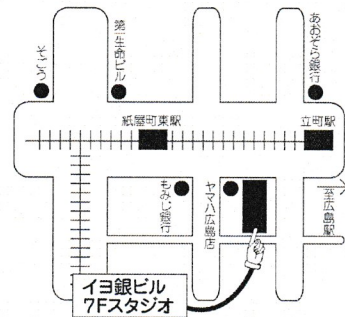

受講料: 無料

◆ピティナ福田成康専務理事にお越しいただきます！

「指導力」は生徒さんがどれくらい成長し、学び続けているかによって計られるべきと考えています。指導者ライセンスは、ピアノ指導者として活動し、学び続けていることを示す指標として、指導力アップの機会にご活用いただきたいと思います。

沢田 菊江先生
(指導者育成委員)

【主催・お申込み・お問合せ先】

ピティナ 広島中央支部

TEL:050-5893-8009 (留守録) FAX:082-244-3668